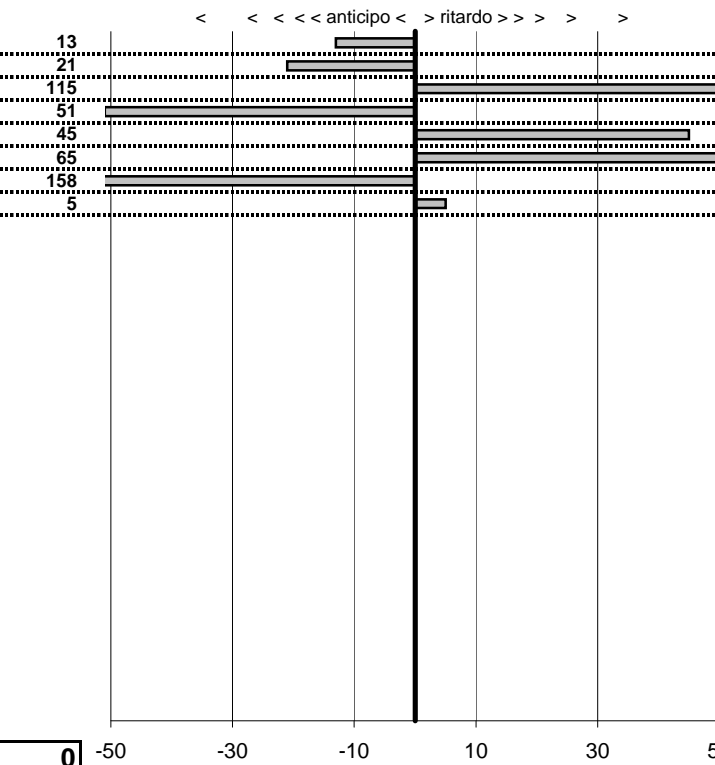

Club Umbro Autove. D'Epoca
Sulle Strade del Gattamelata
Narni 23-24 Maggio 2009

tempi e classifiche disponibili su WWW.cronoviterbo.net

- Cronologi - Penalità - Statistiche -

Salvatori Mario
Ferrari Dino 246

6

6 in classifica

prova	t.imposto	start	stop	t.netto
PC1-Montoro-1	0:00:12,00	00:00:00,00	00:00:11,87	0:00:11,87
PC2-Montoro-2	0:00:14,00	00:00:00,00	00:00:13,79	0:00:13,79
PC3-Narni-1	0:00:09,00	00:00:00,00	00:00:10,15	0:00:10,15
PC4-Narni-2	0:00:12,00	00:00:00,00	00:00:11,49	0:00:11,49
PC5-S.Gemini-1	0:00:08,00	00:00:00,00	00:00:08,45	0:00:08,45
PC6-S.Gemini-2	0:00:08,00	00:00:00,00	00:00:08,65	0:00:08,65
PC7-S.Gemini-3	0:00:12,00	00:00:00,00	00:00:10,42	0:00:10,42
PC8-Collicello-1	0:09:00,00	12:05:29,16	12:14:29,21	0:09:00,05

SOMMA PENALITA' **473**
MEDIA PENALITA' **59,1**

ALTRE PENALITA' **0**
TOTALE PENALITA' **473**

Elaborazione dati a cura di CRONOVITERBO